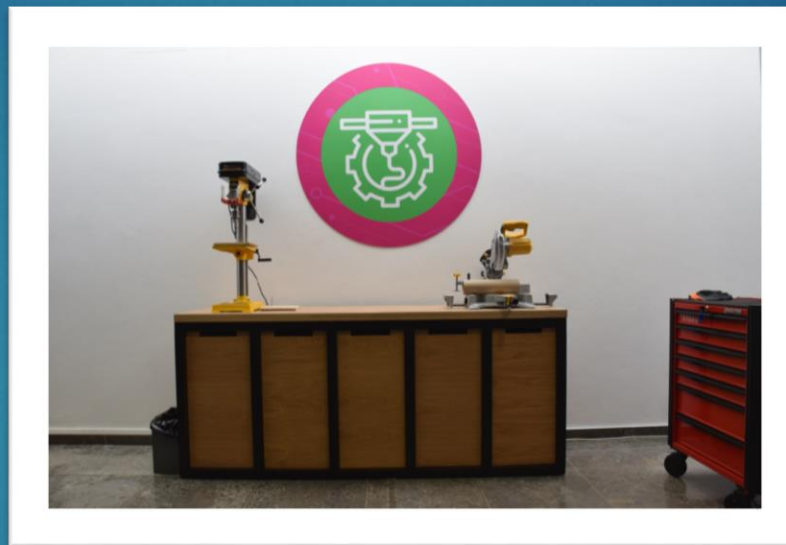

Modelação e
Impressão 3D

Plotter de corte

Gravação e
corte a laser

Máquina de furar

Serra Circular de corte

“... mais do que meros consumidores de tecnologia, nós somos makers, adaptamos a tecnologia às nossas necessidades e integramo-la na nossa vida.”

19 OUT | 14h30 - 15h30
16h00 - 17h00

16 NOV | 14h30 - 15h30
16h00 - 17h00

30 NOV | 14h30 - 15h30
16h00 - 17h00

ROBÓTICA – Robôs em Linha

Vem descobrir formas de interagires com as novas tecnologias e a programação simples, através de um pequeno robô com muita personalidade!

Poderás transmitir-lhe comandos vários, partilhar aventuras, desenhar trilhos de descoberta, e desvendar os teus dotes de artista e desenhador. Mostra-nos de que fibra és feito e ajuda o *Robô em Linha* a mostrar todas as suas capacidades.

PROBÓTICA – Lego We Do 2.0

Define um objeto, constrói e idealiza distintas propostas de intervenção. Programa diferentes tipos de robôs para seguirem as tuas indicações, através de uma interface intuitiva, prática e divertida.