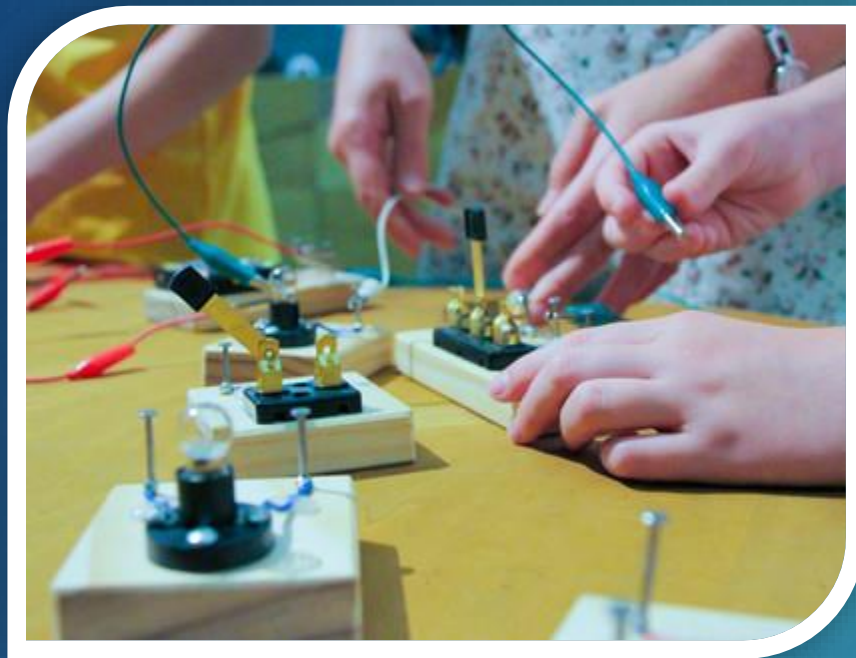

ELECTRICIDADE

Desafios eléctricos