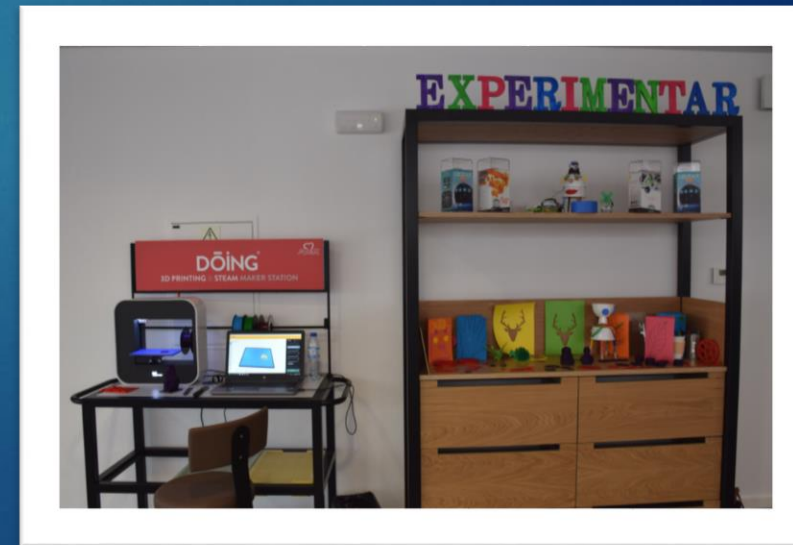

Gravação e
corte a laser