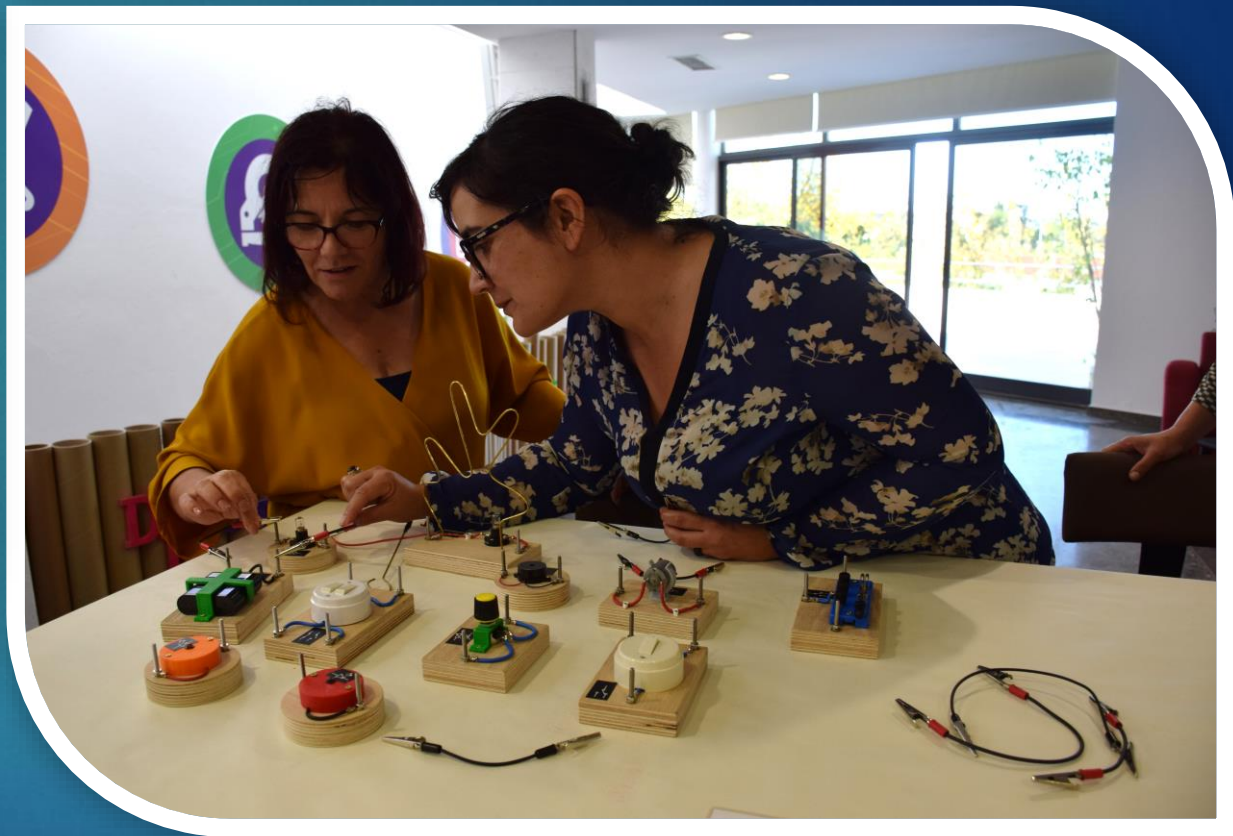

ELECTRICIDADE

Desafios eléctricos