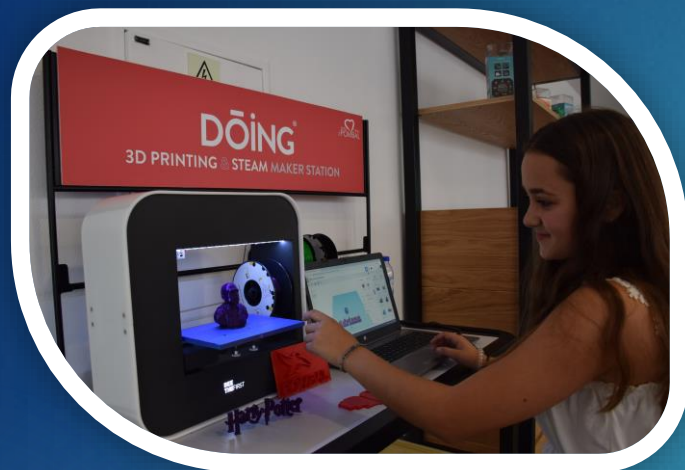

Modelação e
Impressão 3D

Plotter de corte

Gravação e
corte a laser

Máquina de furar

Serra Circular de corte

“... mais do que meros consumidores de tecnologia, nós somos makers, adaptamos a tecnologia às nossas necessidades e integramo-la na nossa vida.”

19 OUT | 14h30 - 15h30
16h00 - 17h00

16 NOV | 14h30 - 15h30
16h00 - 17h00

30 NOV | 14h30 - 15h30
16h00 - 17h00

ROBÓTICA – Robôs em Linha

Vem descobrir formas de interagires com as novas tecnologias e a programação simples, através de um pequeno robô com muita personalidade!

Poderás transmitir-lhe comandos vários, partilhar aventuras, desenhar trilhos de descoberta, e desvendar os teus dotes de artista e desenhador. Mostra-nos de que fibra és feito e ajuda o *Robô em Linha* a mostrar todas as suas capacidades.

PROBÓTICA – Lego We Do 2.0

Define um objeto, constrói e idealiza distintas propostas de intervenção. Programa diferentes tipos de robôs para seguirem as tuas indicações, através de uma interface intuitiva, prática e divertida.