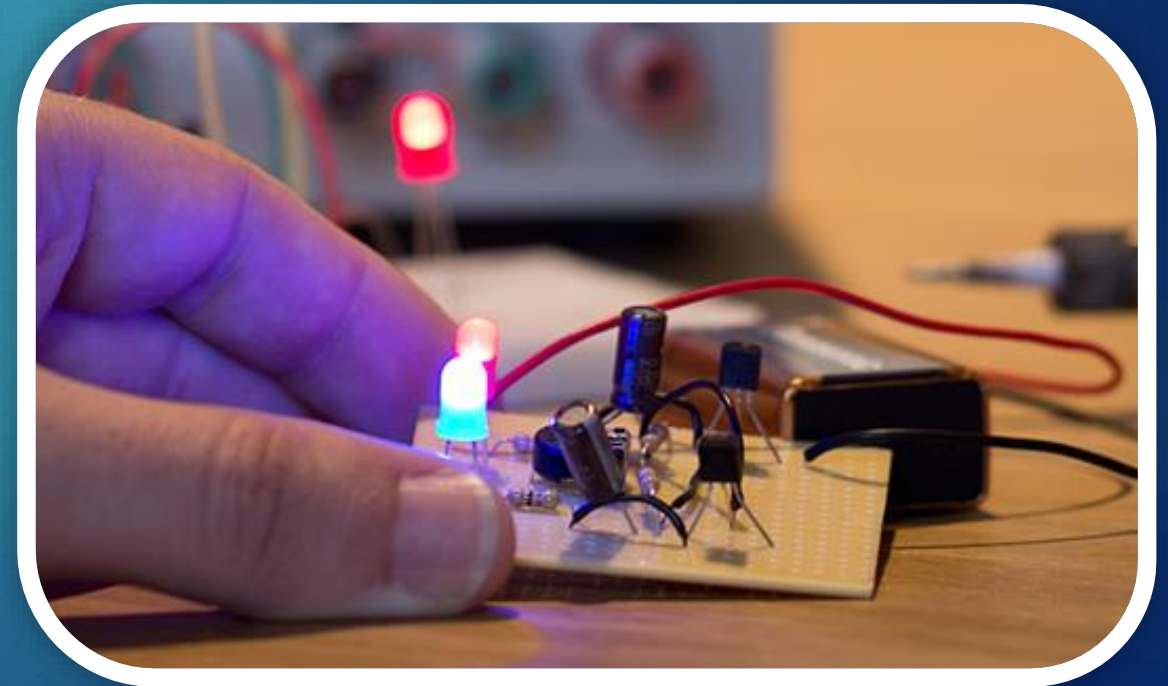

ELECTRÓNICA E SOLDADURA