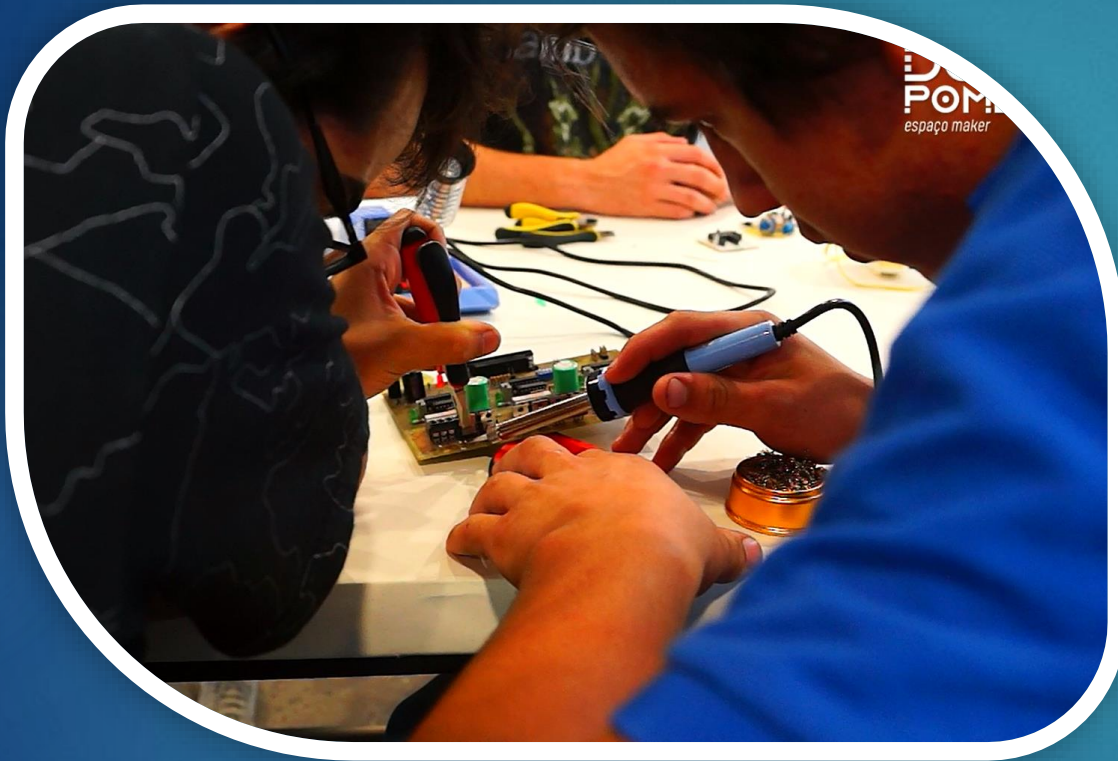

ELECTRÓNICA E SOLDADURA